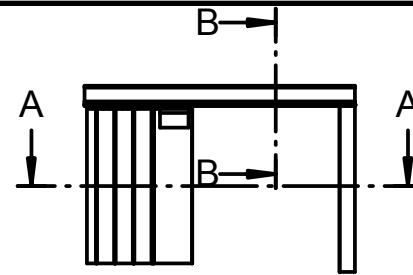

Satin

Raami

Kajo

Pouta

Idea

B-B  
1:2.5

A-A  
1:2.5

Osa	Piirustusnumero Tavaratunnus	Osan tai kokoonpanoryhmän kuvaus	Standardi tai luettelo	Muoto, malli Lajimerkki	Määrä	Laatu	Kpl
Yleistoleranssit		Mittakaava 1:10 (1:2.5) (1:5)		Tuote Liittyy	FP taiteovi Satin, Raami, Kajo, Pouta ja Idea		
Massa	kg			Projekti Kokoonpanot			
Suunn	2010-12-08 vsa				Ent. Uusi		
Tark.					10763_1		
Hyv.				FP-TUOTTEET OY			