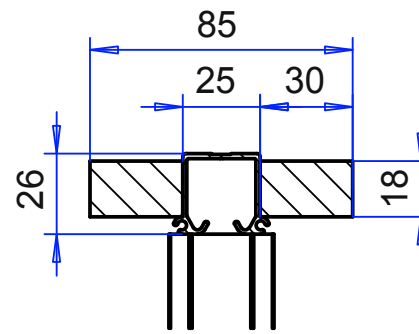

Satin

Raami

Kajo

Pouta

Idea

B-B  
1:2.5

A-A  
1:2.5

Osa	Piirustusnumero Tavaratunnus	Osan tai kokoonpanoryhmän kuvaus	Standardi tai luettelo	Muoto, malli Lajimerkki	Määrä	Laatu	Kpl
Yleistoleranssit		Mittakaava 1:10 (1:2.5) (1:5)		Tuote Liittyy	FP taiteovi Satin, Raami, Kajo, Pouta ja Idea		
Massa	kg			Projekti Kokoonpanot			
Suunn	2010-12-08 vsa				Ent. Uusi		
Tark.					10763_1		
Hyv.				FP-TUOTTEET OY			