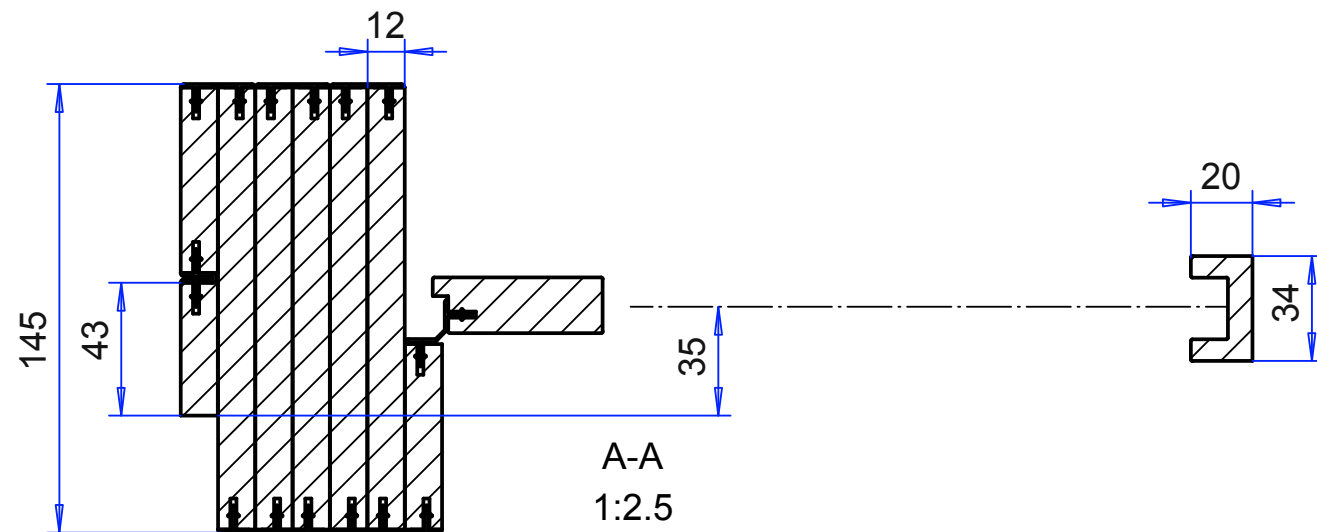

Satin

Raami

Kajo

Pouta

Idea

B-B  
1:2.5

A-A  
1:2.5

Osa	Piirustusnumero Tavaratunnus	Osan tai kokoonpanoryhmän kuvaus	Standardi tai luettelo	Muoto, malli Lajimerkki	Määrä	Laatu	Kpl
Yleistoleranssit		Mittakaava 1:10 (1:2.5) (1:5)		Tuote Liittyy	FP taiteovi Satin, Raami, Kajo, Pouta ja Idea		
Massa	kg			Projekti Kokoonpanot			
Suunn	2010-12-08 vsa				Ent. Uusi		
Tark.					10763_1		
Hyv.				FP-TUOTTEET OY			