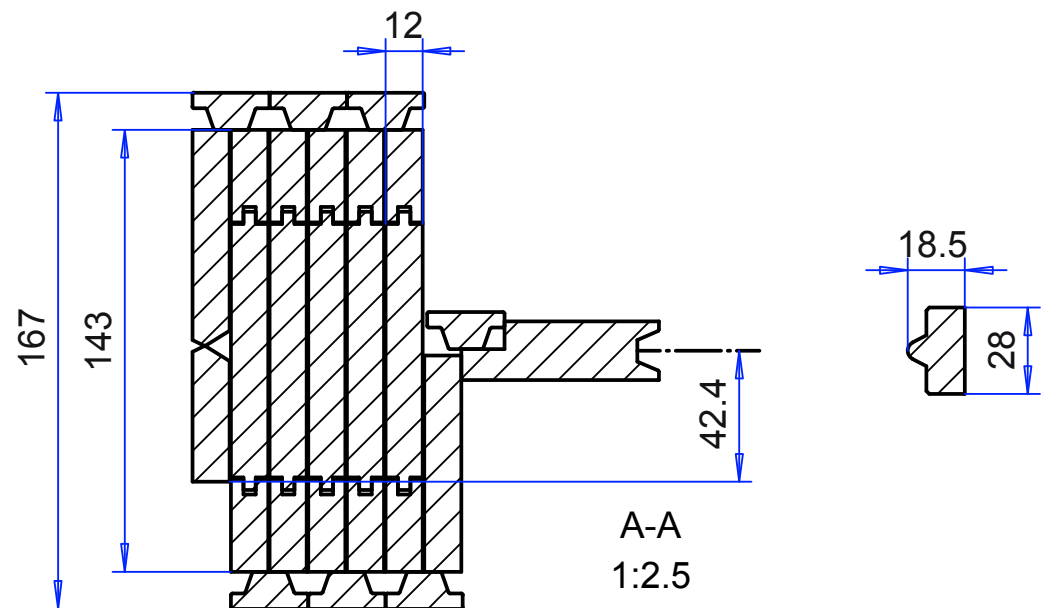

Osa	Piirustusnumero Tavaratunnus	Osan tai kokoonpanoryhmän kuvaus	Standardi tai luettelo	Muoto, malli Lajimerkki	Määrä	Laatu	Kpl
Yleistoleranssit		Mittakaava 1:15 (1:2.5)		Tuote	143mm leveät ovet		
Massa		kg (1:5) (1:10)		Liittyy	Puusaumalistalla		
Suunn	2010-12-09 vsa			Projekti Kokoonpanot	Ent.	Uusi	
Tark.				FP-TUOTTEET OY	10774_1		
Hyv.							