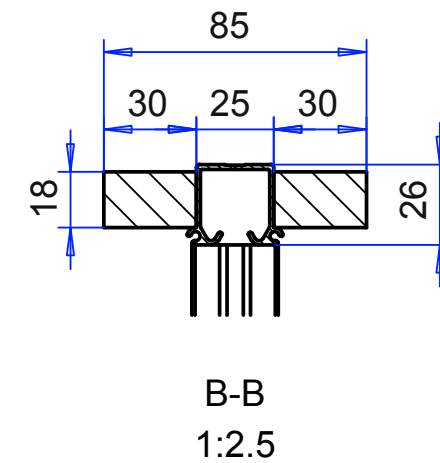

Osa	Piirustusnumero Tavaratunnus	Osan tai kokoonpanoryhmän kuvaus	Standardi tai luettelo	Muoto, malli Lajimerkki	Määrä	Laatu	Kpl
Yleistoleranssit		Mittakaava 1:15 (1:2.5)		Tuote	143mm leveät ovet		
Massa		kg (1:5) (1:10)		Liittyy	Puusaumalistalla		
Suunn	2010-12-09 vsa			Projekti Kokoonpanot	Ent.	Uusi	
Tark.				FP-TUOTTEET OY	10774_1		
Hyv.							