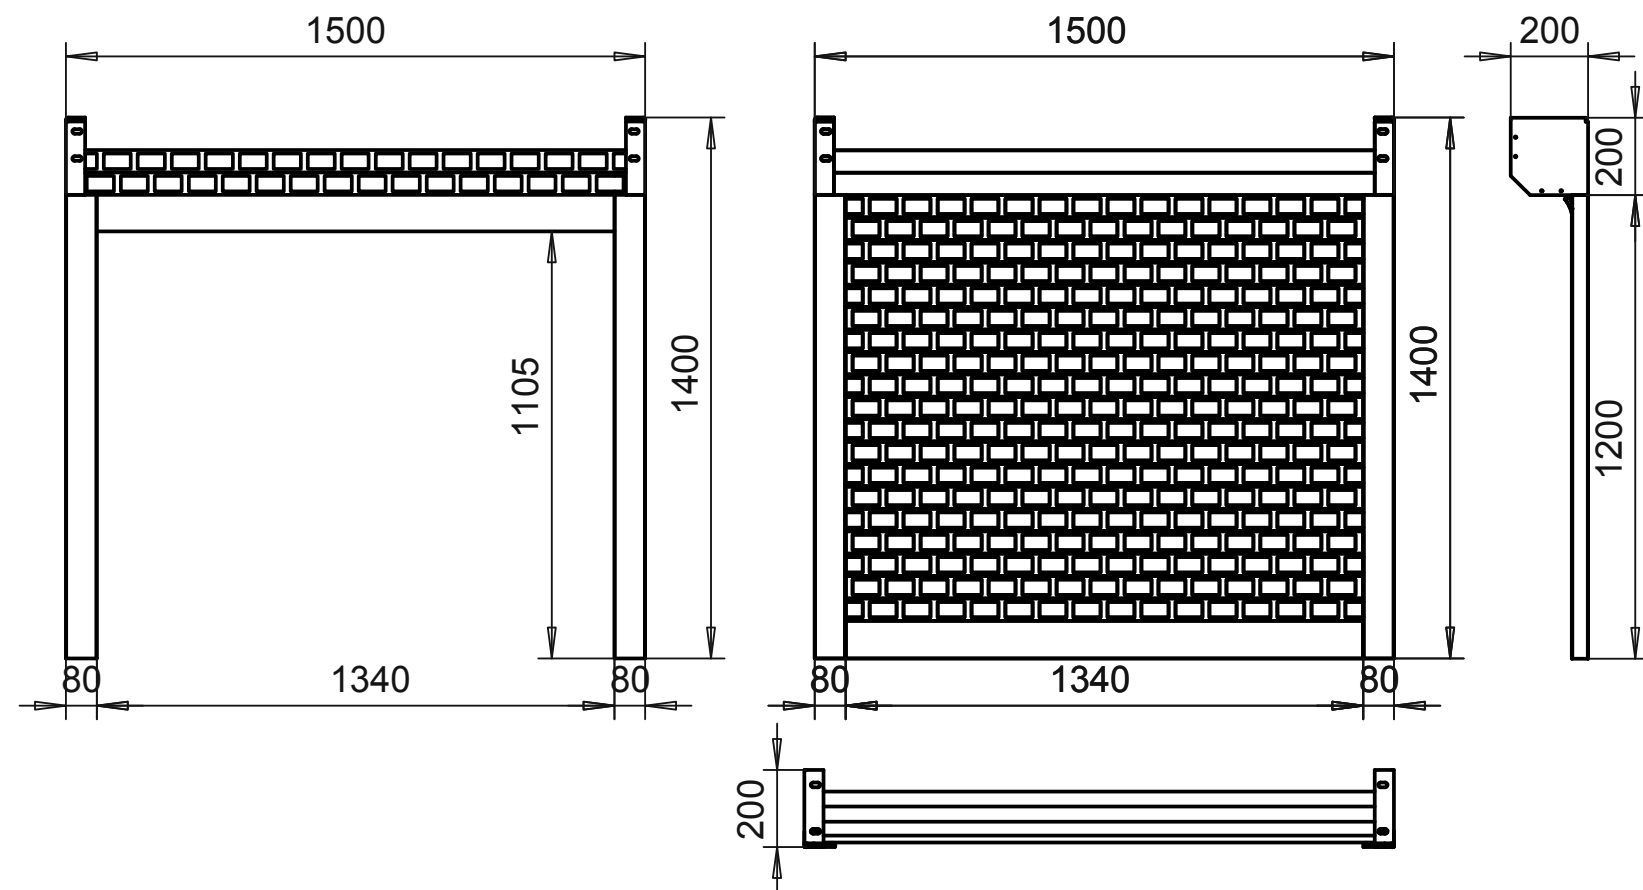

Sivukanaali sivusta Sivukanaali 80 edestä

Sivukanaali 80 päältä

Sivukanaali 120 edestä

Sivukanaali 120 päältä

Malliesimerkki

Auki asennossa

Kiinni asennossa

Lamelli xx00 4kpl + Alalista

Lamelli xx10 4kpl + Alalista Suora koonta (SK)

Lamelli xx10 4kpl + Alalista Limittäin koonta (LK)

Lamelli xx20 4kpl + Alalista

Lamelli xx30 4kpl + Alalista

Mattokoonta xx02 + Alalista

Mattokoonta xx12 + Alalista Suora koonta (SK)

Max leveys: 7000mm  
Max korkeus: 3000mm  
(3000-sarja voidaan valmistaa 5000mm korkeana)

Määriteltäessä tuotetta käytä nimeä FP-murtosuojarullain 20 + mattokoonta. Esim. aukollinen mattokoonta ilman jäykistettä ilmoitetaan: FP-murtosuojarullain 2010

Osa	Piirustusnumero Tavaratunnus	Osan tai kokoonpanoryhmän kuvaus	Standardi tai luettelo	Muoto, malli Lajimerkki	Määrä	Laatu	Kpl
Yleistoleranssit		Mittakaava		Tuote	Mitoituspohja 2000-sarja		
Massa		1:20		Liittyy			
Suunn.	2008-05-13 VS			Projekti	Ent.		
Tark.				Apukuvat			
Hyv.				<b>FP-TAMAR</b> www.fp-tamar.fi	30212		