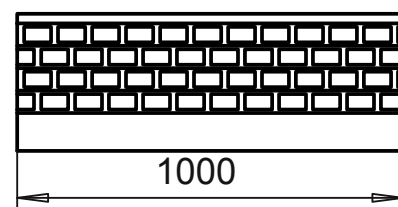

Mattokoonta xx12 + Alalista Limittäin koonta (LK)