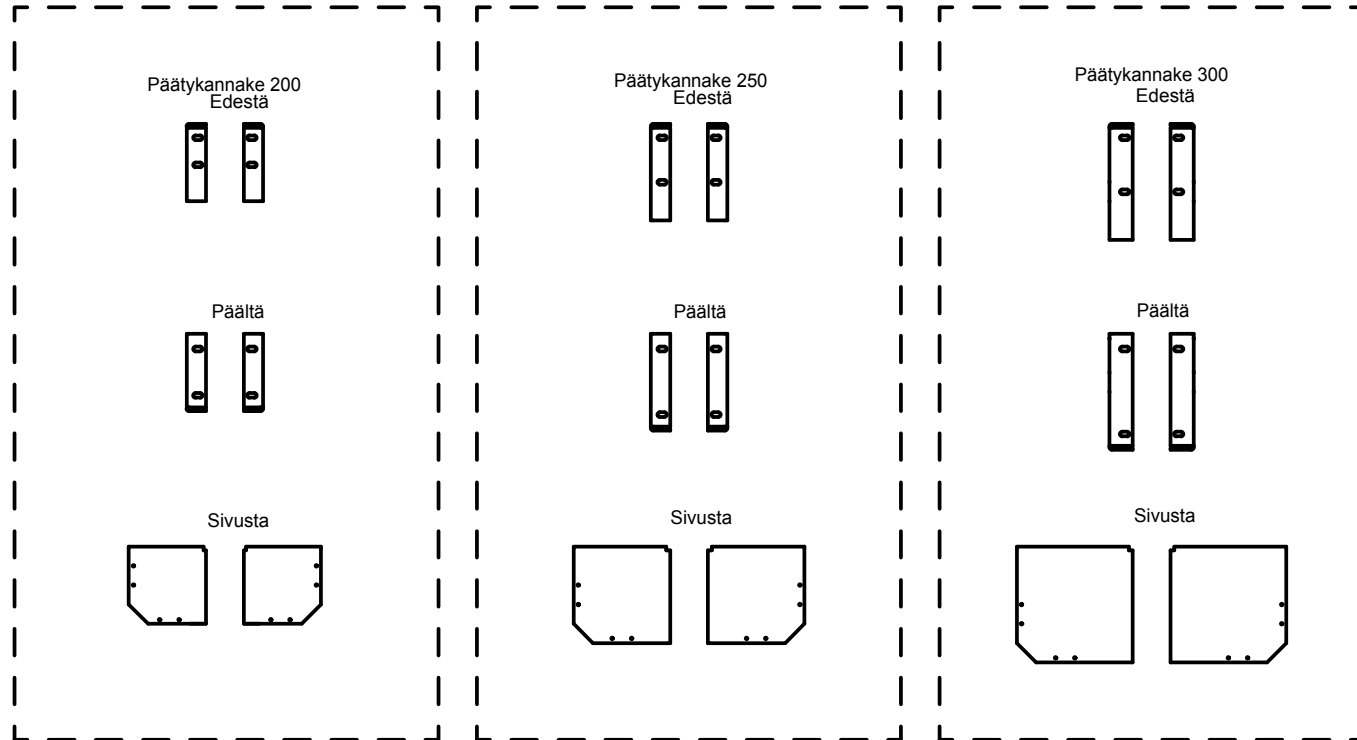

Sivukanaali sivusta Sivukanaali 80 edestä

Sivukanaali 80 päältä

Sivukanaali 120 edestä

Sivukanaali 120 päältä

Malliesimerkki

Auki asennossa

Kiinni asennossa

Lamelli xx00 4kpl + Alalista

Lamelli xx10 4kpl + Alalista Suora koonta (SK)

Lamelli xx10 4kpl + Alalista Limittäin koonta (LK)

Lamelli xx20 4kpl + Alalista

Lamelli xx30 4kpl + Alalista

Mattokoonta xx02 + Alalista

Mattokoonta xx12 + Alalista Suora koonta (SK)

Max leveys: 7000mm  
Max korkeus: 3000mm  
(3000-sarja voidaan valmistaa 5000mm korkeana)

Määriteltäessä tuotetta käytä nimeä FP-murtosuojarullain 20 + mattokoonta. Esim. aukollinen mattokoonta ilman jäykistettä ilmoitetaan: FP-murtosuojarullain 2010

Osa	Piirustusnumero Tavaratunnus	Osan tai kokoonpanoryhmän kuvaus	Standardi tai luettelo	Muoto, malli Lajimerkki	Määrä	Laatu	Kpl
Yleistoleranssit		Mittakaava		Tuote	Mitoituspohja 2000-sarja		
Massa		1:20		Liittyy			
Suunn.	2008-05-13 VS			Projekti	Ent.		
Tark.				Apukuvat			
Hyv.				<b>FP-TAMAR</b> www.fp-tamar.fi	30212		