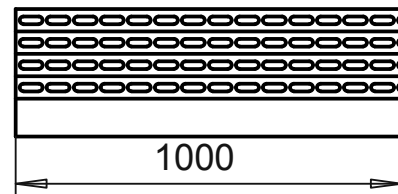

Sivukanaali sivusta Sivukanaali 80 edestä

Sivukanaali 80 päältä

Sivukanaali 120 edestä

Sivukanaali 120 päältä

Malliesimerkki

Auki asennossa

Kiinni asennossa

Lamelli xx00 4kpl + Alalista

Lamelli xx10 4kpl + Alalista Suora koonta (SK)

Lamelli xx10 4kpl + Alalista Limittäin koonta (LK)

Lamelli xx20 4kpl + Alalista

Lamelli xx30 4kpl + Alalista

Mattokoonta xx02 + Alalista

Mattokoonta xx12 + Alalista Suora koonta (SK)

Max leveys: 7000mm  
Max korkeus: 3000mm  
(3000-sarja voidaan valmistaa 5000mm korkeana)

Määriteltäessä tuotetta käytä nimeä FP-murtosuojarullain 20 + mattokoonta. Esim. aukollinen mattokoonta ilman jäykistettä ilmoitetaan: FP-murtosuojarullain 2010

Osa	Piirustusnumero Tavaratunnus	Osan tai kokoonpanoryhmän kuvaus	Standardi tai luettelo	Muoto, malli Lajimerkki	Määrä	Laatu	Kpl
Yleistoleranssit		Mittakaava		Tuote	Mitoituspohja 2000-sarja		
Massa		1:20		Liittyy			
Suunn.	2008-05-13 VS			Projekti	Ent.		
Tark.				Apukuvat			
Hyv.				<b>FP-TAMAR</b> www.fp-tamar.fi	30212		