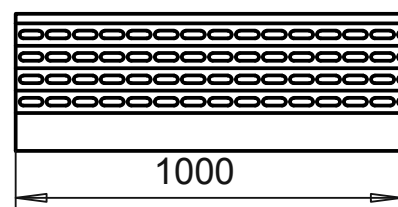

Sivukanaali sivusta Sivukanaali 80 edestä

Sivukanaali 80 päältä

Sivukanaali 120 edestä

Sivukanaali 120 päältä

Malliesimerkki

Auki asennossa

Kiinni asennossa

Lamelli xx00 4kpl + Alalista

Lamelli xx10 4kpl + Alalista Suora koonta (SK)

Lamelli xx10 4kpl + Alalista Limittäin koonta (LK)

Lamelli xx20 4kpl + Alalista

Lamelli xx30 4kpl + Alalista

Mattokoonta xx02 + Alalista

Mattokoonta xx12 + Alalista Suora koonta (SK)

Mattokoonta xx12 + Alalista Limittäin koonta (LK)

Mattokoonta xx22 + Alalista

Mattokoonta xx32 4kpl + Alalista

Mattokoonta xx15 + Alalista Suora koonta (SK)

Mattokoonta xx15 + Alalista Limittäin koonta (LK)

Max leveys: 7000mm  
Max korkeus: 3000mm  
(3000-sarja voidaan valmistaa 5000mm korkeana)

Määriteltäessä tuotetta käytä nimeä FP-murtosuojarullain 20 + mattokoonta. Esim. aukollinen mattokoonta ilman jäykistettä ilmoitetaan: FP-murtosuojarullain 2010