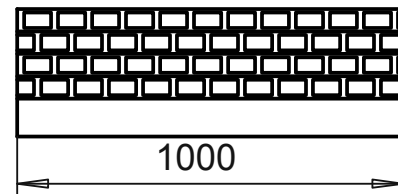

Sivukanaali sivusta Sivukanaali 80 edestä

Sivukanaali 80 päältä

Sivukanaali 120 edestä

Sivukanaali 120 päältä

Malliesimerkki

Auki asennossa

Kiinni asennossa

Lamelli xx00 4kpl + Alalista

Lamelli xx10 4kpl + Alalista Suora koonta (SK)

Lamelli xx10 4kpl + Alalista Limittäin koonta (LK)

Lamelli xx20 4kpl + Alalista

Lamelli xx30 4kpl + Alalista

Mattokoonta xx02 + Alalista

Mattokoonta xx12 + Alalista Suora koonta (SK)

Max leveys: 7000mm  
Max korkeus: 3000mm  
(3000-sarja voidaan valmistaa 5000mm korkeana)

Määriteltäessä tuotetta käytä nimeä FP-murtosuojarullain 20 + mattokoonta. Esim. aukollinen mattokoonta ilman jäykistettä ilmoitetaan: FP-murtosuojarullain 2010