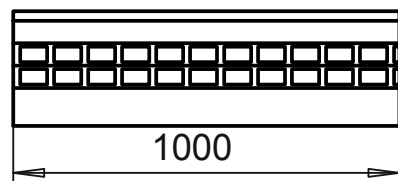

Lamelli xx10 4kpl + Alalista Suora koonta (SK)

Lamelli xx10 4kpl + Alalista Limittäin koonta (LK)

Lamelli xx20 4kpl + Alalista

Lamelli xx30 4kpl + Alalista

Mattokoonta xx02 + Alalista

Mattokoonta xx12 + Alalista Suora koonta (SK)

Mattokoonta xx12 + Alalista Limittäin koonta (LK)

Mattokoonta xx22 + Alalista

Mattokoonta xx32 4kpl + Alalista

Mattokoonta xx15 + Alalista Suora koonta (SK)

Mattokoonta xx15 + Alalista Limittäin koonta (LK)

Max leveys: 7000mm  
Max korkeus: 3000mm  
(3000-sarja voidaan valmistaa 5000mm korkeana)

Määriteltäessä tuotetta käytä nimeä FP-murtosuojarullain 20 + mattokoonta. Esim. aukollinen mattokoonta ilman jäykistettä ilmoitetaan: FP-murtosuojarullain 2010