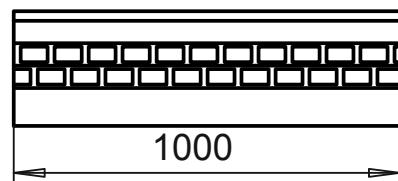

Sivukanaali sivusta Sivukanaali 80 edestä

Sivukanaali 80 päältä

Sivukanaali 120 edestä

Sivukanaali 120 päältä

Malliesimerkki

Auki asennossa

Kiinni asennossa

Lamelli xx00 4kpl + Alalista

Lamelli xx10 4kpl + Alalista Suora koonta (SK)

Lamelli xx10 4kpl + Alalista Limittäin koonta (LK)

Lamelli xx20 4kpl + Alalista

Lamelli xx30 4kpl + Alalista

Mattokoonta xx02 + Alalista

Mattokoonta xx12 + Alalista Suora koonta (SK)

Mattokoonta xx12 + Alalista Limittäin koonta (LK)

Mattokoonta xx22 + Alalista

Mattokoonta xx32 4kpl + Alalista

Mattokoonta xx15 + Alalista Suora koonta (SK)

Mattokoonta xx15 + Alalista Limittäin koonta (LK)

Max leveys: 7000mm  
Max korkeus: 3000mm  
(3000-sarja voidaan valmistaa 5000mm korkeana)

Määriteltäessä tuotetta käytä nimeä FP-murtosuojarullain 20 + mattokoonta. Esim. aukollinen mattokoonta ilman jäykistettä ilmoitetaan: FP-murtosuojarullain 2010