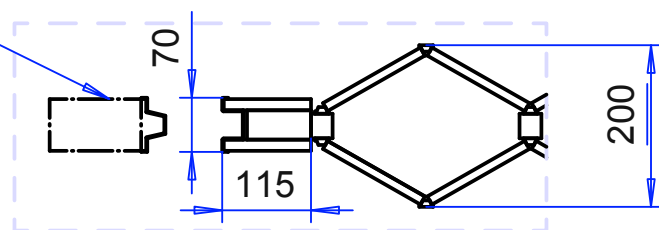

1-osainen

2-osainen

DET1

Peitelistat ja kisko

1:5

DET2

Lukkolistat, mitta 32mm-150mm, riippuen oven koosta

DET1
1:10

DET2
1:10

Osa	Piirustusnumero Tavaratunnus	Osan tai kokoonpanoryhmän kuvaus	Standardi tai luettelo	Muoto, malli Lajimerkki	Määrä	Laatu	Kpl
Yleistoleranssit		Mittakaava		Tuote	FP-300 Kokoonpano		
Massa		1:20 (1:5) (1:10)		Liittyy			
Suunn	2009-06-08 VS			Projekti Kokoonpanot			
Tark.				 FP-TUOTTEET OY	Ent.	Uusi	
Hyv.					10657_1		