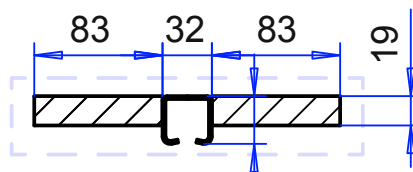

1-osainen

2-osainen

DET1

Peitelistat ja kisko

1:5

DET2

Lukkolistat, mitta 32mm-150mm, riippuen oven koosta

DET1
1:10

DET2
1:10

Osa	Piirustusnumero Tavaratunnus	Osan tai kokoonpanoryhmän kuvaus	Standardi tai luettelo	Muoto, malli Lajimerkki	Määrä	Laatu	Kpl
Yleistoleranssit		Mittakaava		Tuote	FP-300 Kokoonpano		
Massa		1:20 (1:5) (1:10)		Liittyy			
Suunn	2009-06-08 VS			Projekti Kokoonpanot			
Tark.				 FP-TUOTTEET OY	Ent.	Uusi	
Hyv.					10657_1		