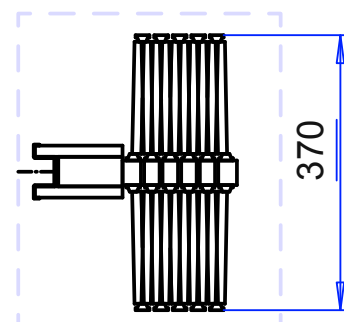

1-osainen

2-osainen

DET1

Peitelistat ja kisko

1:5

DET2

Lukkolistat, mitta 32mm-150mm, riippuen oven koosta

DET1
1:10

DET2
1:10

Osa	Piirustusnumero Tavaratunnus	Osan tai kokoonpanoryhmän kuvaus	Standardi tai luettelo	Muoto, malli Lajimerkki	Määrä	Laatu	Kpl
Yleistoleranssit		Mittakaava		Tuote	FP-300 Kokoonpano		
Massa		1:20 (1:5) (1:10)		Liittyy			
Suunn	2009-06-08 VS			Projekti Kokoonpanot			
Tark.				 FP-TUOTTEET OY	Ent.	Uusi	
Hyv.					10657_1		