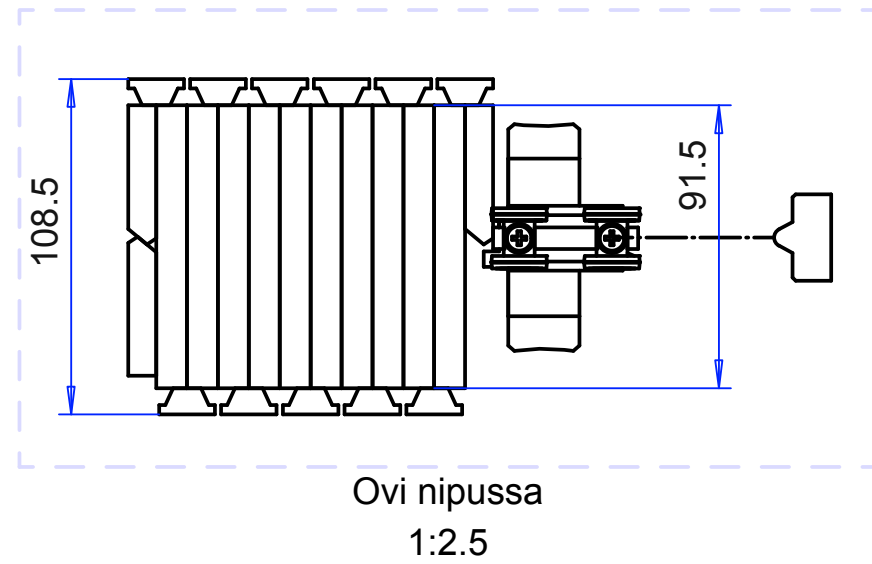

VIEW3  
1:10

B-B  
1:5

Osa	Piirustusnumero Tavaratunnus	Osan tai kokoonpanoryhmän kuvaus	Standardi tai luettelo	Muoto, malli Lajimerkki	Määrä	Laatu	Kpl
Yleistoleranssit		Mittakaava 1:20 (1:2)		Tuote	FP-100 Kokoonpano		
Massa		(1:2.5) kg		Liittyy			
Suunn	2009-04-02 VS	(1:5)		Projekti			
Tark.		(1:10)		Kokoonpanot			
Hyv.				 FP-TUOTTEET OY	Ent.	Uusi	
					10636_1		