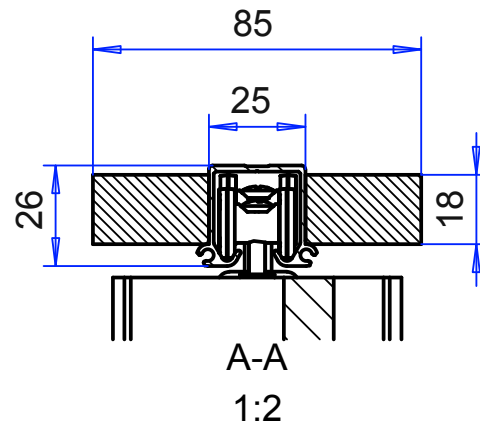

VIEW3  
1:10

B-B  
1:5

Osa	Piirustusnumero Tavaratunnus	Osan tai kokoonpanoryhmän kuvaus	Standardi tai luettelo	Muoto, malli Lajimerkki	Määrä	Laatu	Kpl
Yleistoleranssit		Mittakaava 1:20 (1:2)		Tuote	FP-100 Kokoonpano		
Massa		(1:2.5) kg		Liittyy			
Suunn	2009-04-02 VS	(1:5)		Projekti			
Tark.		(1:10)		Kokoonpanot			
Hyv.				 FP-TUOTTEET OY	Ent.	Uusi	
					10636_1		