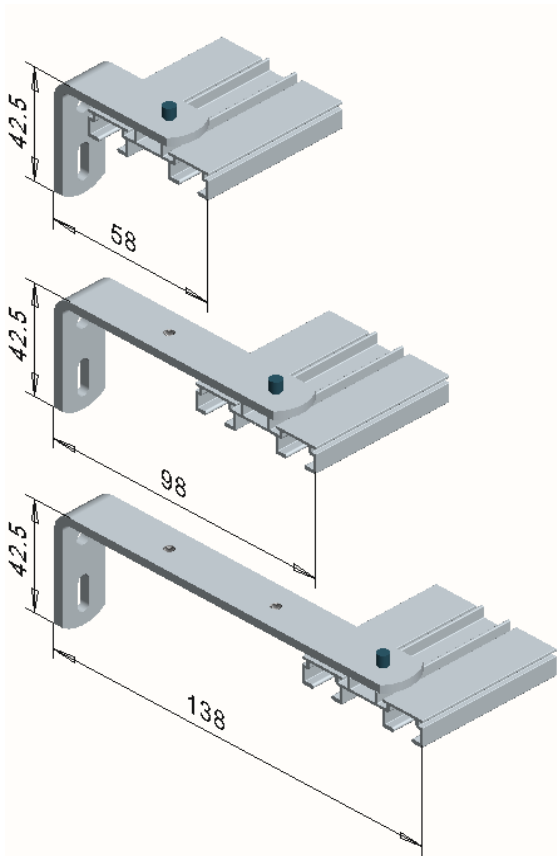

Alumiininen verhokisko

Mitoitus seinäkannakkeella