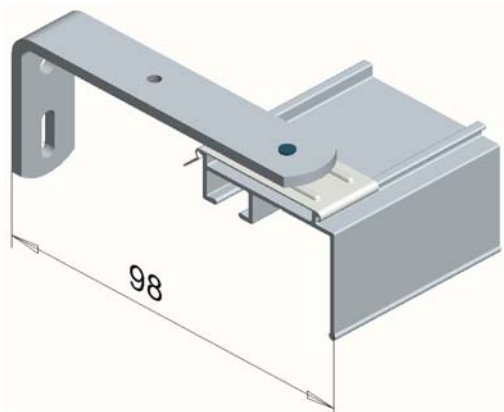

Alumiininen verhokisko

Mitoitus seinäkannakkeella