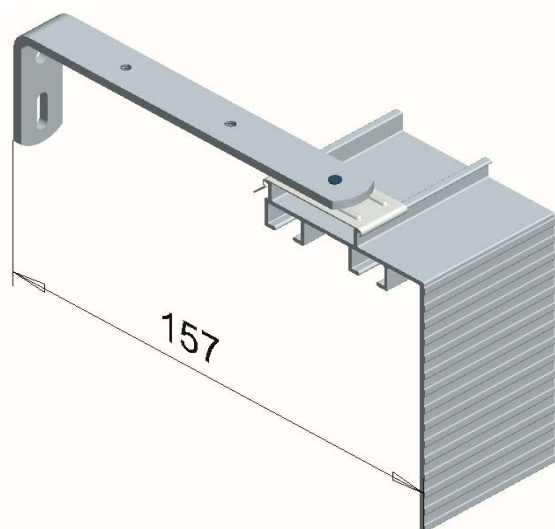

Alumiininen verhoakisko

	Tuotekoodi 26660	Nimi Päätylevy 6607-kiskolle valk.	Hinta	Yksikkö 10 kpl

Mitoitus seinäkannakkeella