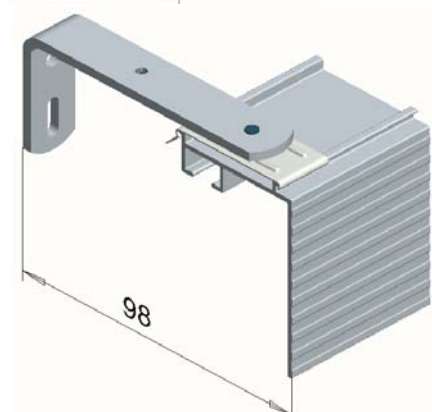

Alumiininen verhoakisko				
	Tuotekoodi	Nimi	Hinta	Yksikkö
	6661	Päätylevy 6106-kiskolle valk.		10 kpl

Mitoitus seinäkannakkeella