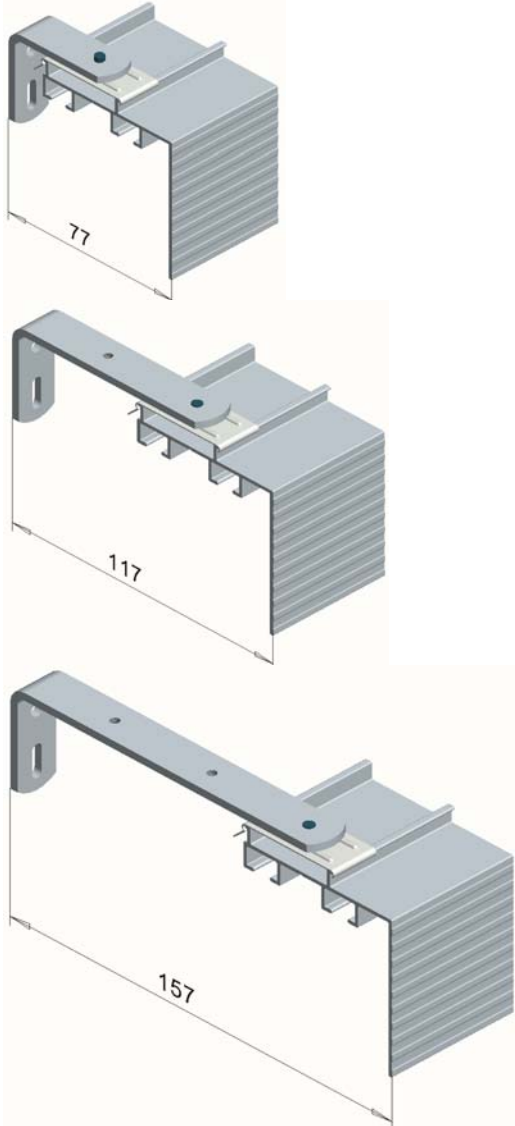

Alumiininen verhoakisko				
	Tuotekoodi	Nimi	Hinta	Yksikkö
	26660	Päätylevy 6606-kiskolle valk.		1 kpl

Mitoitus seinäkannakkeella