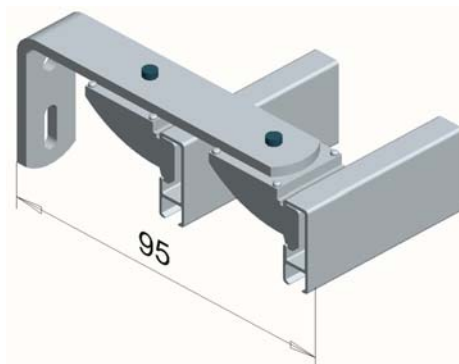

Alumiininen verhokisko			
	Tuotekoodi 6500202310 6500202320 (Korvaa tuotteen 6441) Suositeltava jako 700-800 mm.	Nimi Seinäkannatin valkoinen 3cm Seinäkannatin harmaa 3cm	Hinta Yksikkö 10 kpl 10 kpl
	Tuotekoodi 6500202610 6500202620 (Korvaa tuotteen 6446) Suositeltava jako 700-800 mm.	Nimi Seinäkannatin valkoinen 6cm Seinäkannatin harmaa 6cm	Hinta Yksikkö 10 kpl 10 kpl
	Tuotekoodi 65006089 Sinkitty, maalattu valkoiseksi.	Nimi Jatkokappale 6500	Hinta Yksikkö 10 kpl
	Tuotekoodi 6461 Väri harmaa tai valkoinen.	Nimi Päätysuoja 6461	Hinta Yksikkö 10 kpl
	Tuotekoodi 6408 Väri valkoinen. Kisko saadaan välittömästi kiinni seinäpintaan, käytetään kun kiskosta ripustetaan erillisellä ripustussetillä tauluja.	Nimi Muovinappi 6408	Hinta Yksikkö 10 kpl
	Tuotekoodi 6491 Väri valkoinen. Tällä kannattimella kiskon pää saadaan välittömästi kiinni seinäpintaan. (Esim. suihkuverhokiskoissa seinästä seinään -kannatuksessa.)	Nimi Päätykannatin 6491 muovi valk.	Hinta Yksikkö 10 kpl

Mitoitus seinäkannakkeella