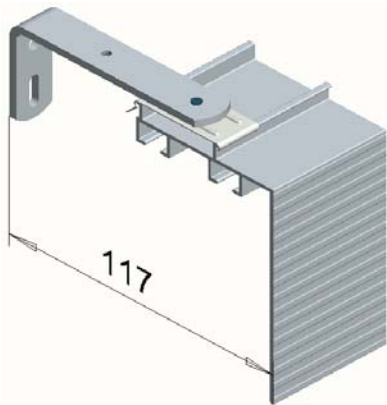

Alumiininen verhoakisko

	Tuotekoodi 26660	Nimi Päätylevy 6607-kiskolle valk.	Hinta	Yksikkö 10 kpl

Mitoitus seinäkannakkeella