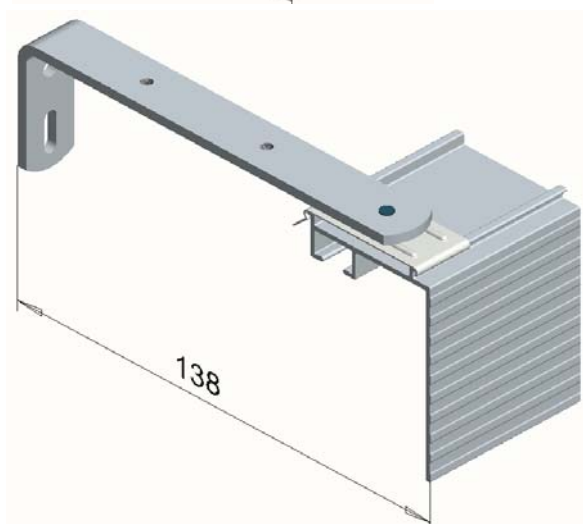

Alumiininen verhoakisko				
	Tuotekoodi	Nimi	Hinta	Yksikkö
	6661	Päätylevy 6106-kiskolle valk.		10 kpl

Mitoitus seinäkannakkeella