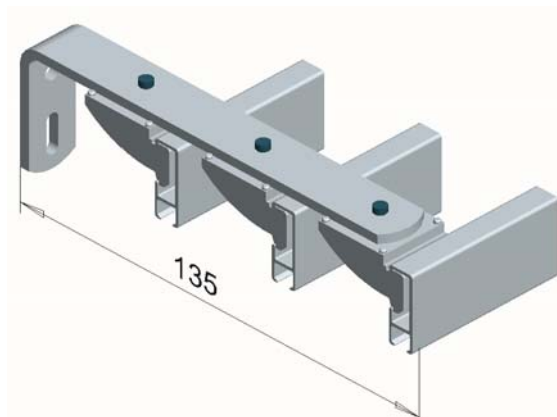

Alumiininen verhokisko			
	Tuotekoodi 6500202310 6500202320 (Korvaa tuotteen 6441) Suositeltava jako 700-800 mm.	Nimi Seinäkannatin valkoinen 3cm Seinäkannatin harmaa 3cm	Hinta Yksikkö 10 kpl 10 kpl
	Tuotekoodi 6500202610 6500202620 (Korvaa tuotteen 6446) Suositeltava jako 700-800 mm.	Nimi Seinäkannatin valkoinen 6cm Seinäkannatin harmaa 6cm	Hinta Yksikkö 10 kpl 10 kpl
	Tuotekoodi 65006089 Sinkitty, maalattu valkoiseksi.	Nimi Jatkokappale 6500	Hinta Yksikkö 10 kpl
	Tuotekoodi 6461 Väri harmaa tai valkoinen.	Nimi Päätysuoja 6461	Hinta Yksikkö 10 kpl
	Tuotekoodi 6408 Väri valkoinen. Kisko saadaan välittömästi kiinni seinäpintaan, käytetään kun kiskosta ripustetaan erillisellä ripustussetillä tauluja.	Nimi Muovinappi 6408	Hinta Yksikkö 10 kpl
	Tuotekoodi 6491 Väri valkoinen. Tällä kannattimella kiskon pää saadaan välittömästi kiinni seinäpintaan. (Esim. suihkuverhokiskoissa seinästä seinään -kannatuksessa.)	Nimi Päätykannatin 6491 muovi valk.	Hinta Yksikkö 10 kpl

Mitoitus seinäkannakkeella