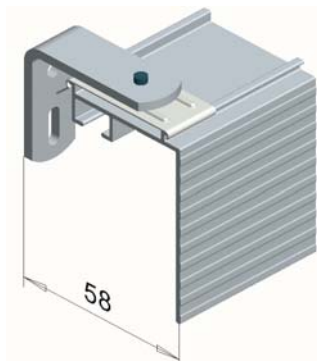

Alumiininen verhoakisko				
	Tuotekoodi	Nimi	Hinta	Yksikkö
	6661	Päätylevy 6106-kiskolle valk.		10 kpl

Mitoitus seinäkannakkeella