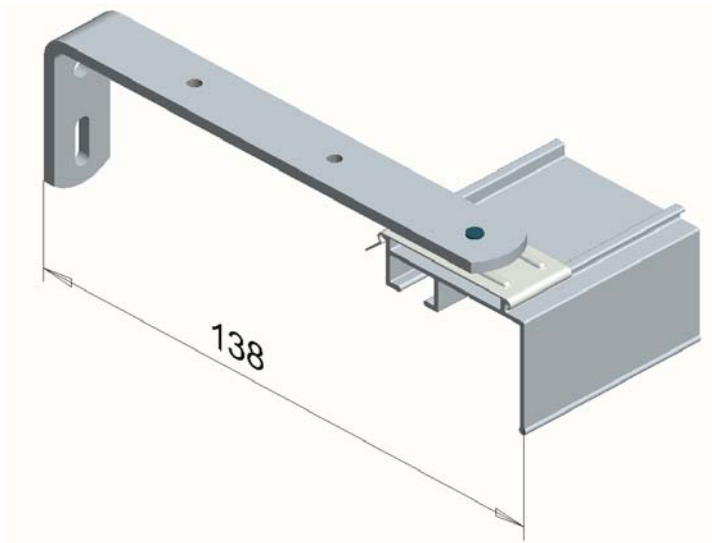

Alumiininen verhokisko

Mitoitus seinäkannakkeella