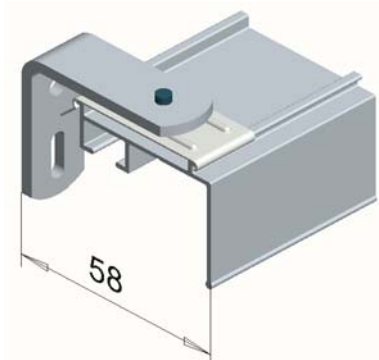

Alumiininen verhokisko

Mitoitus seinäkannakkeella