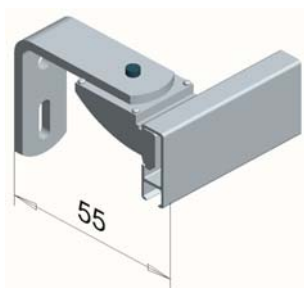

Alumiininen verhokisko			
	Tuotekoodi 6500202310 6500202320 (Korvaa tuotteen 6441) Suositeltava jako 700-800 mm.	Nimi Seinäkannatin valkoinen 3cm Seinäkannatin harmaa 3cm	Hinta Yksikkö 10 kpl 10 kpl
	Tuotekoodi 6500202610 6500202620 (Korvaa tuotteen 6446) Suositeltava jako 700-800 mm.	Nimi Seinäkannatin valkoinen 6cm Seinäkannatin harmaa 6cm	Hinta Yksikkö 10 kpl 10 kpl
	Tuotekoodi 65006089 Sinkitty, maalattu valkoiseksi.	Nimi Jatkokappale 6500	Hinta Yksikkö 10 kpl
	Tuotekoodi 6461 Väri harmaa tai valkoinen.	Nimi Päätysuoja 6461	Hinta Yksikkö 10 kpl
	Tuotekoodi 6408 Väri valkoinen. Kisko saadaan välittömästi kiinni seinäpintaan, käytetään kun kiskosta ripustetaan erillisellä ripustussetillä tauluja.	Nimi Muovinappi 6408	Hinta Yksikkö 10 kpl
	Tuotekoodi 6491 Väri valkoinen. Tällä kannattimella kiskon pää saadaan välittömästi kiinni seinäpintaan. (Esim. suihkuverhokiskoissa seinästä seinään -kannatuksessa.)	Nimi Päätykannatin 6491 muovi valk.	Hinta Yksikkö 10 kpl

Mitoitus seinäkannakkeella